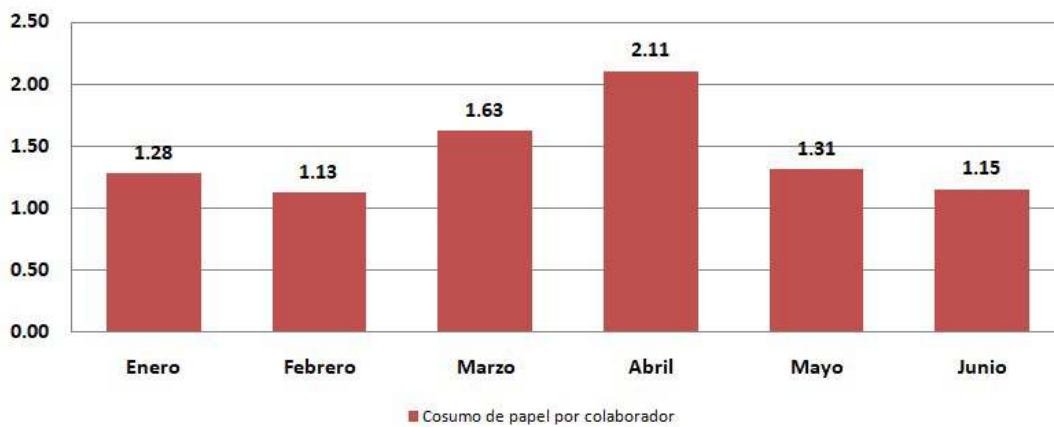

SEDE CENTRAL – PALACIO MUNICIPAL

Municipalidad de
La Punta

INDICADORES DE ECOEFICIENCIA

SEDE CENTRAL – PALACIO MUNICIPAL

PRIMER SEMESTRE 2021

SEDE CENTRAL – PALACIO MUNICIPAL

Municipalidad de
La Punta

Cosumo mensual de agua por colaborador (m3) 1er semestre - 2021

Cosumo mensual de energía por colaborador (kwh) 1er semestre 2021

SEDE CENTRAL – PALACIO MUNICIPAL

Municipalidad de
La Punta

Cosumo mensual de papel por colaborador (millar) 1er semestre 2021

Cosumo mensual de combustible - Gasohol 90 (galones) 1er semestre 2021