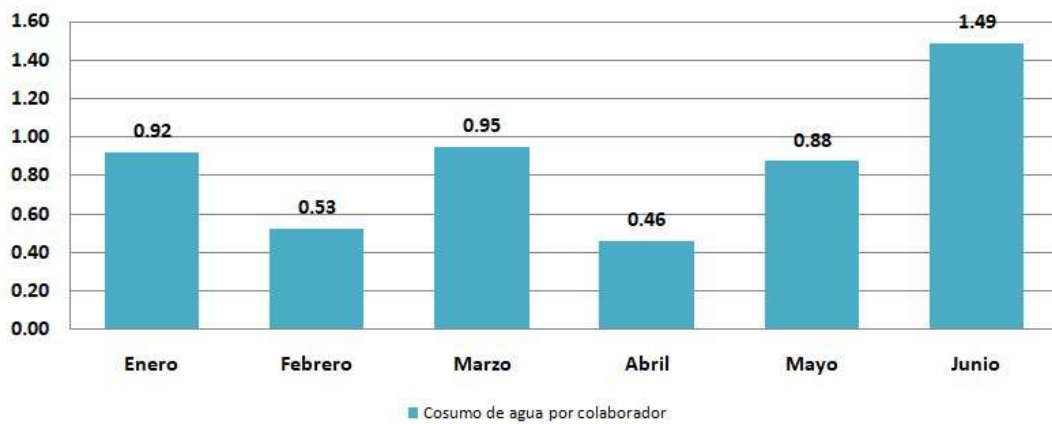

SEDE CENTRAL – PALACIO MUNICIPAL

Municipalidad de
La Punta

INDICADORES DE ECOEFICIENCIA

SEDE CENTRAL – PALACIO MUNICIPAL

PRIMER SEMESTRE 2021

SEDE CENTRAL – PALACIO MUNICIPAL

Municipalidad de
La Punta

Cosumo mensual de agua por colaborador (m3) 1er semestre - 2021