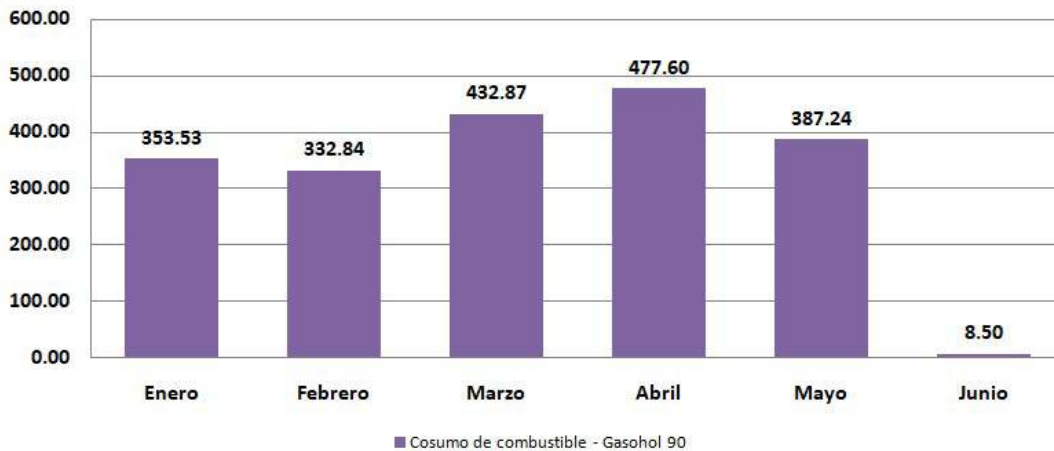

Cosumo mensual de energía por colaborador (kwh) 1er semestre 2021

SEDE CENTRAL – PALACIO MUNICIPAL

Municipalidad de
La Punta

Cosumo mensual de papel por colaborador (millar) 1er semestre 2021

Cosumo mensual de combustible - Gasohol 90 (galones) 1er semestre 2021