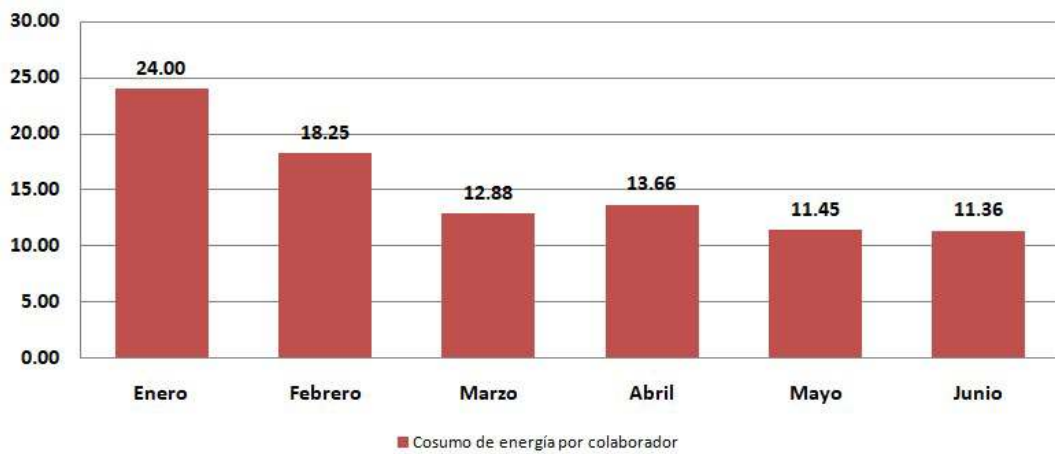

SEDE CENTRAL – PALACIO MUNICIPAL

Municipalidad de
La Punta

INDICADORES DE ECOEFICIENCIA

SEDE CENTRAL – PALACIO MUNICIPAL

PRIMER SEMESTRE 2021

SEDE CENTRAL – PALACIO MUNICIPAL

Municipalidad de
La Punta

Cosumo mensual de agua por colaborador (m3) 1er semestre - 2021

Cosumo mensual de energía por colaborador (kwh) 1er semestre 2021

SEDE CENTRAL – PALACIO MUNICIPAL

Municipalidad de
La Punta

Cosumo mensual de papel por colaborador (millar) 1er semestre 2021

Cosumo mensual de combustible - Gasohol 90 (galones) 1er semestre 2021